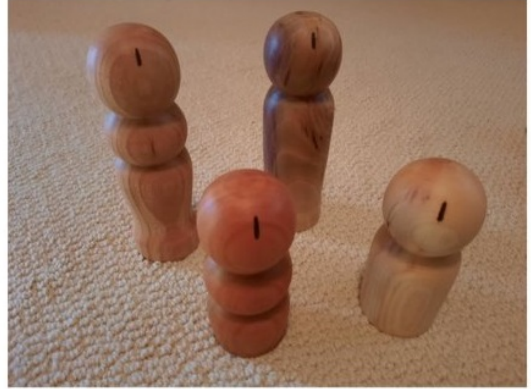

Systemische Aufstellungsfiguren

Hochwertige handgedrechselte Aufstellfiguren aus heimischen Hölzern . Die Sets bestehen aus verschiedenen Holzarten je nach Verfügbarkeit, wie wir Menschen auch mal mit kleinen Fehlern.

Die Fertigung erfolgt auf Bestellung.

Set 1

14 Figuren

aus verschiedenen Hölzern
Oberfläche geölt.

- 6 x 17 cm Erwachsene (3w, 3m)
- 8 x 12 cm Kinder, Jugendliche (4w, 4m)

198,00 €

incl. MwSt. zzgl. 7,90 € Versand

Set 2

20 Figuren

aus verschiedenen Hölzern
Oberfläche geölt

- 4 x 23 cm gr. Erwachsene (2w, 2m)
- 6 x 17 cm Erwachsene (3w, 3m)
- 4 x 12 cm Jugendliche (2w, 2m)
- 6 x 8 cm Kinder (3w, 3m)

246,00 €

incl MwSt. zzgl. 7,90€ Versand